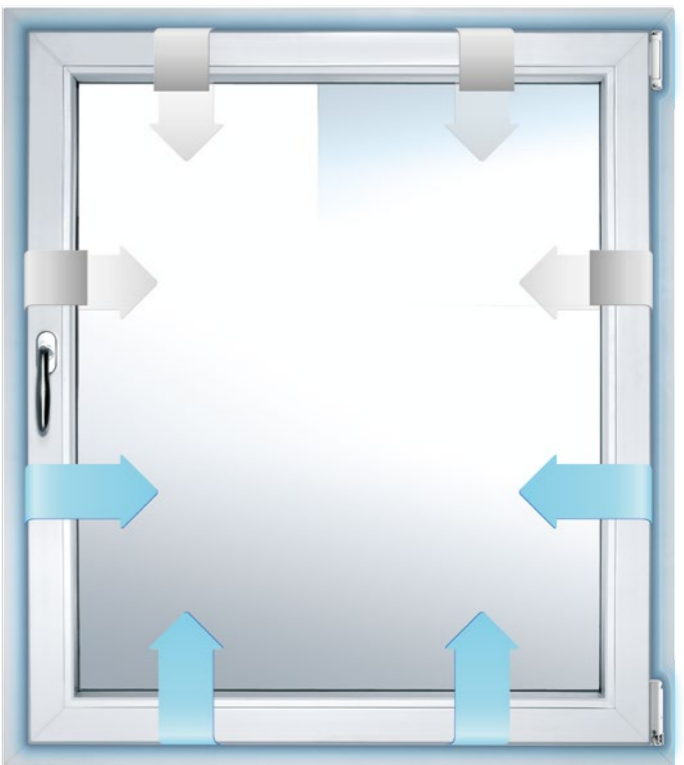

HET RAAMBESLAG MET PARALLELAFSTELLING.

In vergelijking met conventionele draai-kiepramen beschikt activPilot PADK (Parallel Afstelbaar Draai Kiep) naast de openingsmogelijkheden „draaien“ en „kiepen“ daarnaast nog eens over een verdere openingsdimensie: „parallel afstellen“. De raamvleugel wordt parallel aan het kozijn naar buiten toe parallel afgesteld. Er ontstaat zo een ca. 6 mm brede luchtspleet die onder alle weersomstandigheden een natuurlijke en veilige ventilatie garandeert.

De natuurlijke luchtverversing in de parallelafstelling zorgt voor een aantoonbaar gezonder ruimteklimaat. De bijzonderheid daarbij: in deze (open) stand wordt dezelfde inbraakveiligheid geboden als in de gesloten toestand van raam-inbraakwering tot weerstandsklasse SKG².