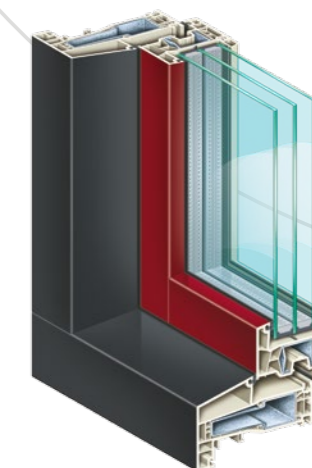

// CERTIFICERING

- KOMO en SKG-IKOB gecertificeerd.
- Voorzien van CE-label.
- Voorzien van Greenline-label.