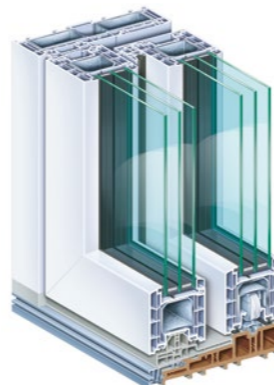

KOCHS PREMIDOOR 76 EN 88 HEFSCHUIFPUIEN.

// SYSTEEM

- KOCHS PremiDoor 76 met een 179 mm inbouw-diepte en vleugels van 76 mm profiel diepte.
- KOCHS PremiDoor 88 met een 207 mm inbouw-diepte en vleugels van 88 mm profiel diepte.
- Diverse uitvoeringen 2, 3, 4 vlaks.
- Low step thermisch onderbroken onderdorpel.
- Hoge inbraakveiligheid.
- Eenvoudige en lichte bediening.
- Uit til beveiliging.
- PremiDoor hefschuifprofielen zijn 100% recyclebaar en loodvrij. Daarmee voldoet het aan de Europese richtlijnen voor gebruik van loodvrije stabilisatoren in kunststof. Hiermee besparen we ons leefmilieu zonder enige besparing in levensduur van uw kozijn.

// DESIGN EN KLEUR

- Kleurprogramma in talloze UV bestendige renolite structuurfolies.
- Buitenzijde is te voorzien van een aluminium afdekschaal in gewenste RAL kleur.
- Hierdoor perfect te combineren onder serre daken.
- Perfect te combineren met alle overige KOCHS profielsystemen.
- Leverbaar met de KOCHS HVL ReproLine 90° hoekverbinding.

// CERTIFICERING

- KOMO en SKG-IKOB gecertificeerd.
- Voorzien van CE-label.
- Voorzien van Greenline-label.