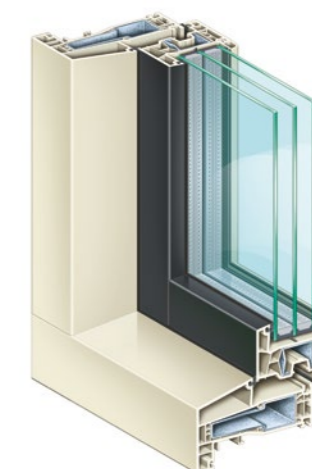

// CERTIFICERING

- KOMO en SKG-IKOB gecertificeerd.
- Voorzien van CE-label.
- Voorzien van Greenline-label.