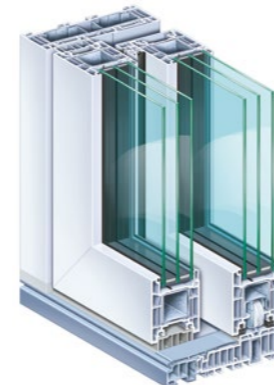

KOCHS PREMIDOOR 76 EN 88 HEFSCHUIFPUIEN.

// SYSTEEM

- KOCHS PremiDoor 76 met een 179 mm inbouw-diepte en vleugels van 76 mm profiel diepte.
- KOCHS PremiDoor 88 met een 207 mm inbouw-diepte en vleugels van 88 mm profiel diepte.
- Diverse uitvoeringen 2, 3, 4 vlaks.
- Low step thermisch onderbroken onderdorpel.
- Hoge inbraakveiligheid.
- Eenvoudige en lichte bediening.
- Uit til beveiliging.
- PremiDoor hefschuifprofielen zijn 100% recyclebaar en loodvrij. Daarmee voldoet het aan de Europese richtlijnen voor gebruik van loodvrije stabilisatoren in kunststof. Hiermee besparen we ons leefmilieu zonder enige besparing in levensduur van uw kozijn.

// DESIGN EN KLEUR

- Kleurprogramma in talloze UV bestendige renolite structuurfolies.
- Buitenzijde is te voorzien van een aluminium afdekschaal in gewenste RAL kleur.
- Hierdoor perfect te combineren onder serre daken.
- Perfect te combineren met alle overige KOCHS profielsystemen.
- Leverbaar met de KOCHS HVL ReproLine 90° hoekverbinding.

// CERTIFICERING

- KOMO en SKG-IKOB gecertificeerd.
- Voorzien van CE-label.
- Voorzien van Greenline-label.