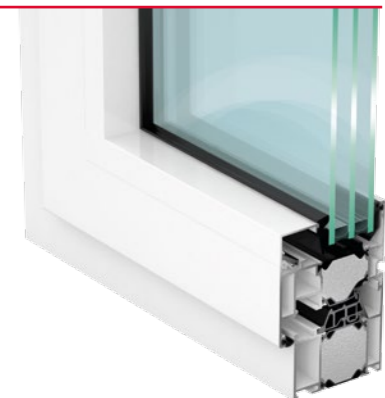

// KOCHS ALUMINIUM PROFIELSERIE W72

- Compleet profielsysteem voor aluminium kozijnen en deuren.
- Standaard inbouwdiepte van 72 mm.
- Buitenzijde vlak liggende vleugel met 72 mm profiel diepte.
- Middeldichting profielsysteem.
- Kader profiel uitvoerbaar met aanslag flens of stomp.
- Glasdikte mogelijk van 22 tot 59 mm.
- Isolatie waarde haalbaar tot $U_{w (window)} = 0,89 \text{ W(m}^2\text{K)}$.
- $U_{f (frame)} = 1,3 \text{ W(m}^2\text{K)}$