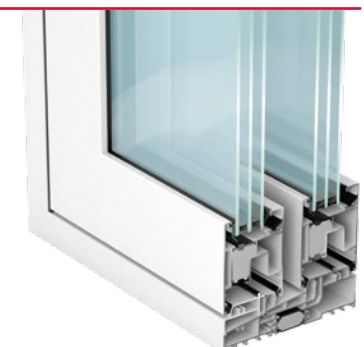

// KOCHS ALUMINIUM HEFSCHUIFPROFIEL S77

- Profielsysteem speciaal ontwikkeld voor hefschuifpuien.
- Inbouwdiepte afhankelijk van aantal vleugels en gewenste isolatie waarde.
- Bij 1 vleugel inbouwdiepte van 178 mm.
- Bij 2 vleugels inbouwdiepte (achter elkaar schuivend) van 279 mm.
- Low step dorpel profiel.
- Glasdikte mogelijk van 24 mm tot 52 mm.
- Isolatie waarde haalbaar tot $U_{w (window)} = 0,97 \text{ W(m}^2\text{K)}$.
- $U_{f (frame)} = 2,1 \text{ W(m}^2\text{K)}$